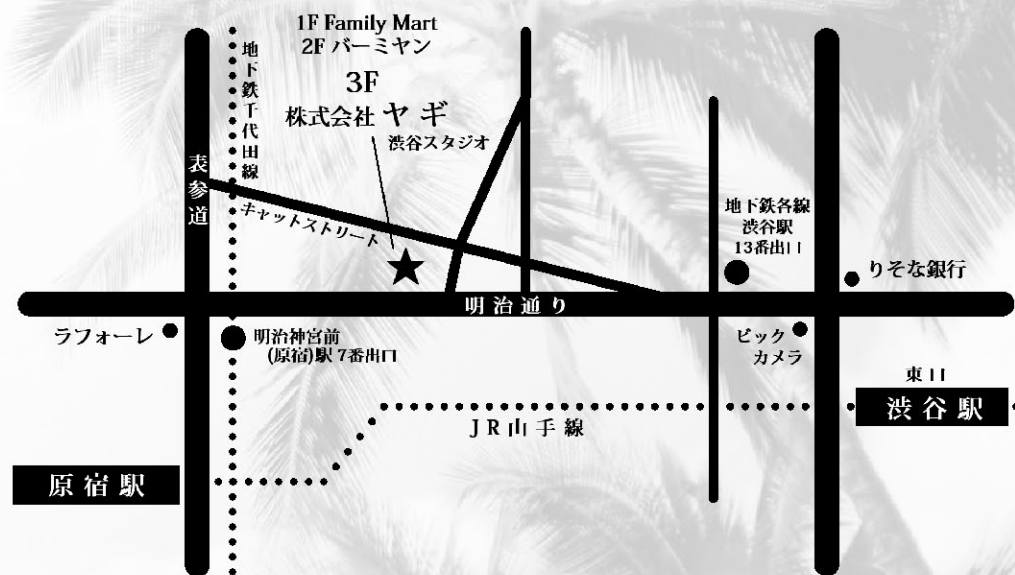

SPRING AND SUMMER TEXTILE EXHIBITION

08/06(WED)-08/08(FRI)

AM 10:00 - PM5:00

ご来社の予定が決まりましたらお手数ですが
担当者に連絡頂けます様、お願い申し上げます。

会場：株式会社 ヤギ 渋谷スタジオ 3F

渋谷区神宮前6-17-10 原宿アール3階

JR・地下鉄各線「渋谷駅」地下鉄千代田線、副都心線「明治神宮前」

※明治通り沿い、1Fファミリーマート、2Fパーミヤンのビルです