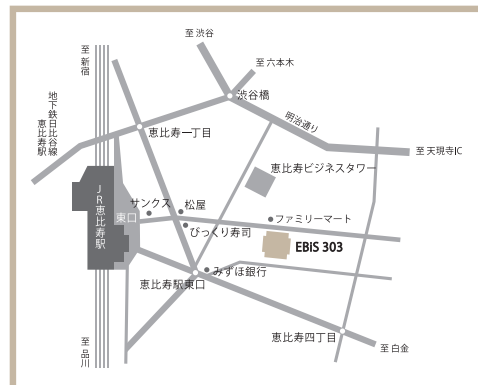

※本状1枚で何名様でもご入場いただけます

ご来場の際は混雑を避ける為、アポイント制と
させていただきます。
弊社営業担当までご連絡ください。

grace

<http://www.grace-global.co.jp>

MORE INFO

DATE: 4/5(wed)~4/7(fri)

TIME: 10:00~18:00

※最終日は17:00までとなります

PLACE: EBISU303(エビスバルビル 3F)

※会場が変わりましたのでご注意ください

MAP

■JR 恵比寿駅東口から約 250m。徒歩約 3 分。
地下鉄日比谷線恵比寿駅①番出口から徒歩約 4 分。

〒150-0013
東京都渋谷区恵比寿 1-20-8
エビスバルビル 3F