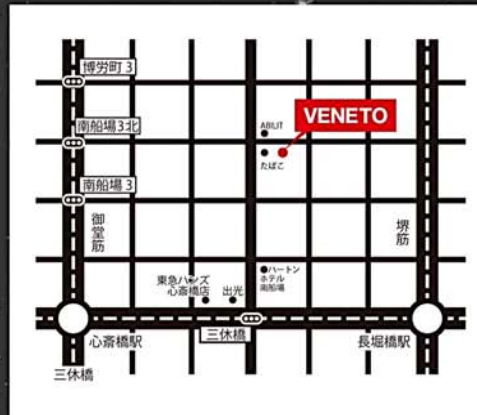

大阪展示会 1月15日(火)~17日(木)
(時間) 10:00~18:00
(場所) 株式会社ヴェネト (TEL:06-6121-2717)
〒541-0059 大阪市中央区南船場2-10-28 下村ビル201
お問い合わせ先 070-6527-0332 (村井)、070-6527-8799 (伊藤)

東京展示会 1月21日(月)~25日(金)
(時間) 10:00~18:00
(場所) ドリームワークス株式会社 SHOWROOM
〒151-0051 東京都渋谷区千駄ヶ谷3-54-15 原宿SDビル5F
PHONE: 03-6804-5437 FAX: 03-6804-5438