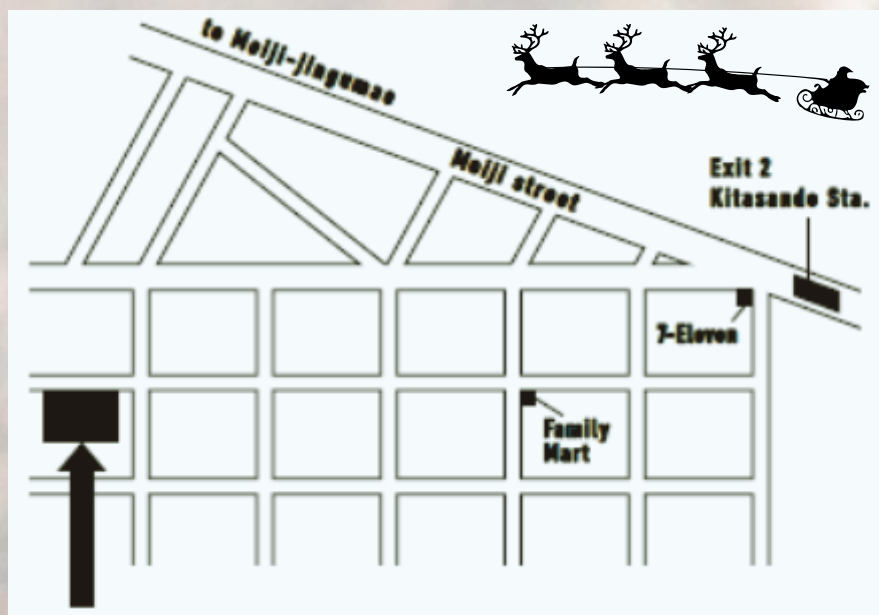

A/W 2023 YAGI

KARAKURI

OUTER EXHIBITION

12/20 (TUE) ~12/23 (FRI)

10:00 OPEN~18:00CLOSE

PLACE: 「BUSTU/YOKU」 KKY

BLDG.2F(BUTSU)2-8-8

SENDAGAYA SHIBUYA-KU TOKYO