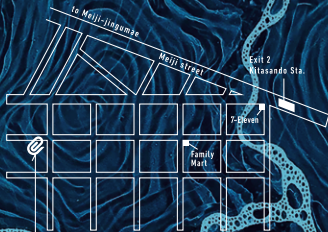

# “SEASIDE”

7/20' WED - 7/29' THU 10:00 OPEN - 18:00 CLOSE

BUTSU /

KKY Bldg. 2F 2-8-8 Sendagaya Shibuya-ku  
Tokyo 151-0051

EDITORÉ

YAGI

MAKE A DREAM | + ∞