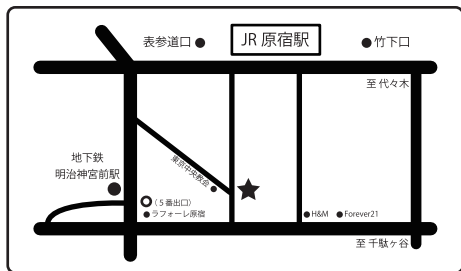

2015 FALL & WINTER

Exhibition

2015/ 1 /22,23

=YAGI=

# 2015 FALL & WINTER Exhibition

2015 / 1 / 22(Thu) 10:00~18:00

23( Fri ) 10:00~18:00

会場：原宿サッドカフェスタジオ 2F

渋谷区神宮前 1-9-12 ロイスダールビル

ラフォーレ原宿とABCマートの間の路地を入り 20m 先右側です

株式会社 ヤギ

〒103-0016