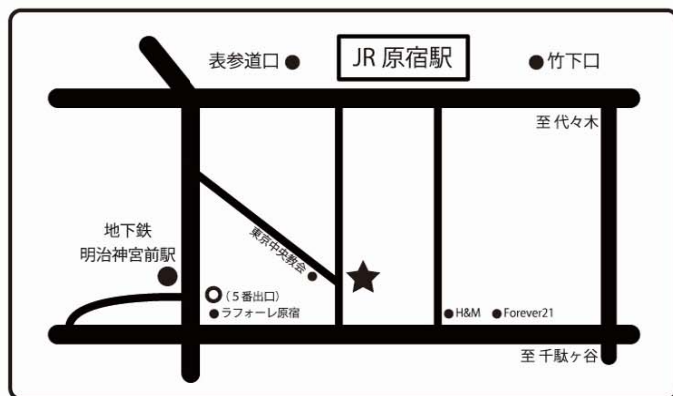

2014 FALL & WINTER

Exhibition

2014/ 1/15,16,17

=YAGI=

2014 FALL & WINTER Exhibition

2014 / 1 /15(Wed) 10:00~18:00
16(Thu) 10:00~18:00
17(Fri) 10:00~16:00

会場：原宿サッドカフェスタジオ 2F
渋谷区神宮前 1-9-12 ロイスダールビル
ラフォーレ原宿と ABC マートの間の路地に入り 20m 先右側です